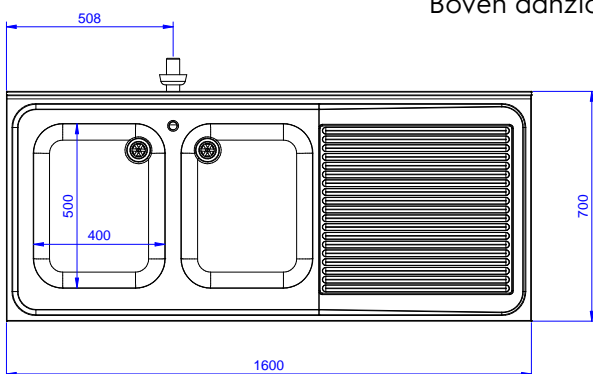

Omschrijving

Product Nr.

Spoeltafel uitgevoerd in roestvrijstaal AISI304, open onderbouw met ruimte voor een afwasmachine. 50 mm hoog blad, vervaardigd van 1 mm dik roestvrijstaal. Driezijdig vlakke randen, dubbel omgezet, rondom voorzien van een verdiepte waterkering. Achter een 100 mm hoge opstaande rand met afgeronde hoek naar het blad (R10 mm). Links twee naadloos ingelaste spoelbakken 400x500x250 mm, met afgeronde hoeken, 1,5" afvoerpluggen en roestvrijstalen overlooppijpen. Rechts een afdruipblad met ingeperste lengteprofielen, aflopend naar de spoelbak. Onder het afdruipblad een open ruimte voor plaatsing van een frontlader afwasmachine. De open onderbouw is aan drie zijden voorzien van roestvrijstalen afschermplaten voor de spoelbakken. Frame van roestvrijstalen buis 40x40 mm, 4 poten met roestvrijstalen stelvoeten. de spoeltafel is in hoogte verstelbaar tussen 880 en 920 mm.

Front aanzicht

Zij aanzicht

D = Afvoer

Boven aanzicht

Water

Model

132936 (EDBD1617R)

Spoeltafel, 2 spoelbakken

Afvoer aansluiting

1"1/2

Algemene gegevens

Externe afmetingen, lengte 1600 mm

Externe afmetingen, breedte 700 mm

Externe afmetingen, hoogte 900 mm

Opstaande rand, hoogte 100 mm

Opstaande rand, diepte 13 mm