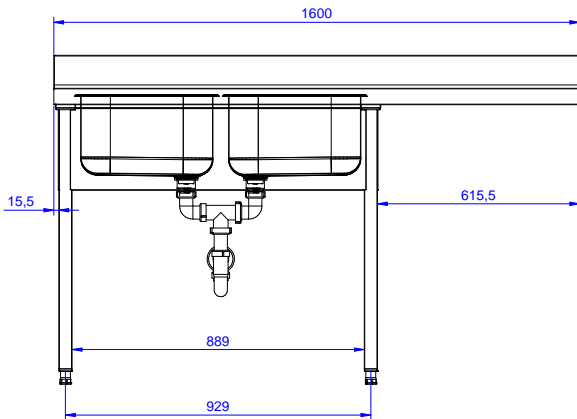

Omschrijving

Product Nr.

Spoeltafel uitgevoerd in roestvrijstaal AISI304, open onderbouw met ruimte voor een afwasmachine. 50 mm hoog blad, vervaardigd van 1 mm dik roestvrijstaal. Driezijdig vlakke randen, dubbel omgezet, rondom voorzien van een verdiepte waterkering. Achter een 100 mm hoge opstaande rand met afgeronde hoek naar het blad (R10 mm). Links twee naadloos ingelaste spoelbakken 400x500x250 mm, met afgeronde hoeken, 1,5" afvoerpluggen en roestvrijstalen overlooppijpen. Rechts een afdruipblad met ingeperste lengteprofielen, aflopend naar de spoelbak. Onder het afdruipblad een open ruimte voor plaatsing van een frontlader afwasmachine. De open onderbouw is aan drie zijden voorzien van roestvrijstalen afschermplaten voor de spoelbakken. Frame van roestvrijstalen buis 40x40 mm, 4 poten met roestvrijstalen stelvoeten. de spoeltafel is in hoogte verstelbaar tussen 880 en 920 mm.

Front aanzicht

Zij aanzicht

D = Afvoer

Boven aanzicht

Water

Model

132936 (EDBD1617R)

Spoeltafel, 2 spoelbakken

Afvoer aansluiting

1"1/2

Algemene gegevens

Externe afmetingen, lengte 1600 mm

Externe afmetingen, breedte 700 mm

Externe afmetingen, hoogte 900 mm

Opstaande rand, hoogte 100 mm

Opstaande rand, diepte 13 mm