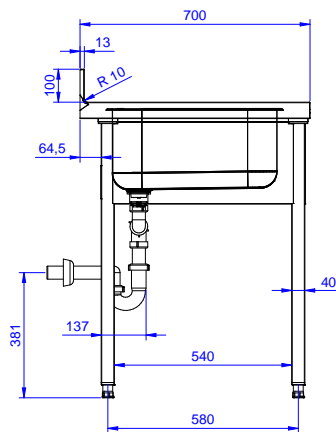

Omschrijving

Product Nr.

Spoeltafel uitgevoerd in roestvrijstaal AISI304, open onderbouw met ruimte voor een afwasmachine. 50 mm hoog blad, vervaardigd van 1 mm dik roestvrijstaal. Driezijdig vlakke randen, dubbel omgezet, rondom voorzien van een verdiepte waterkering. Achter een 100 mm hoge opstaande rand met afgeronde hoek naar het blad (R10 mm). Links twee naadloos ingelaste spoelbakken 400x500x250 mm, met afgeronde hoeken, 1,5" afvoerpluggen en roestvrijstalen overlooppijpen. Rechts een afdruipblad met ingeperste lengteprofielen, aflopend naar de spoelbak. Onder het afdruipblad een open ruimte voor plaatsing van een frontlader afwasmachine. De open onderbouw is aan drie zijden voorzien van roestvrijstalen afschermplaten voor de spoelbakken. Frame van roestvrijstalen buis 40x40 mm, 4 poten met roestvrijstalen stelvoeten. de spoeltafel is in hoogte verstelbaar tussen 880 en 920 mm.

Front aanzicht

Zij aanzicht

D = Afvoer

Boven aanzicht

Water

Model

132936 (EDBD1617R)

Spoeltafel, 2 spoelbakken

Afvoer aansluiting

1"1/2

Algemene gegevens

Externe afmetingen, lengte 1600 mm

Externe afmetingen, breedte 700 mm

Externe afmetingen, hoogte 900 mm

Opstaande rand, hoogte 100 mm

Opstaande rand, diepte 13 mm